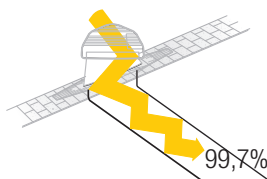

Generalvertrieb für Schweiz und Liechtenstein

Heliosolar GmbH

Rte de Grenilles 16, 1726 Farvagny

Tel. 079 287 12 37 / 026 675 49 13

info@solatube.ch, www.solatube.ch